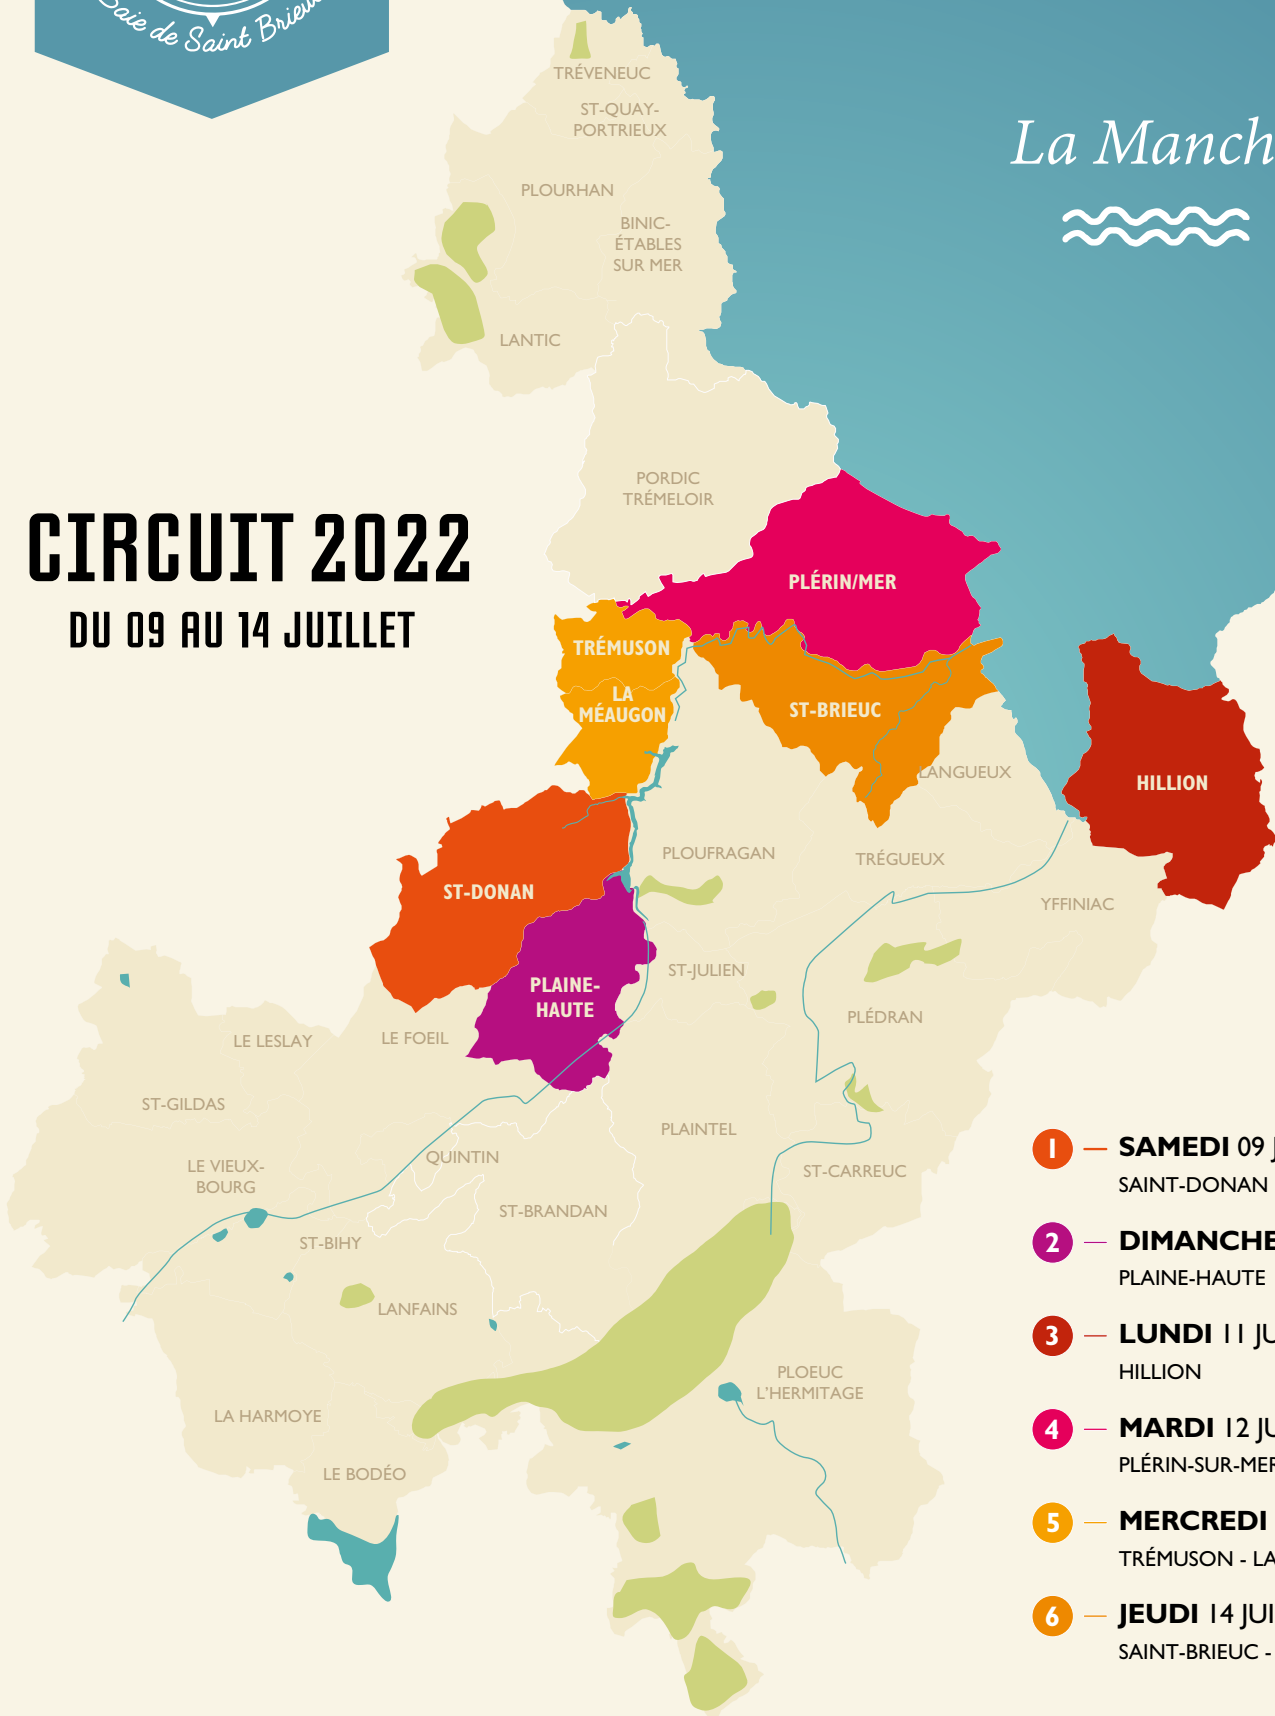

La Manche

CIRCUIT 2022

DU 09 AU 14 JUILLET

- 1 — **SAMEDI 09 JUILLET**
SAINT-DONAN
- 2 — **DIMANCHE 10 JUILLET**
PLAINE-HAUTE
- 3 — **LUNDI 11 JUILLET**
HILLION
- 4 — **MARDI 12 JUILLET**
PLÉRIN-SUR-MER
- 5 — **MERCREDI 13 JUILLET**
TRÉMUSON - LA MÉAUGON
- 6 — **JEUDI 14 JUILLET**
SAINT-BRIEUC - LE LÉGUÉ