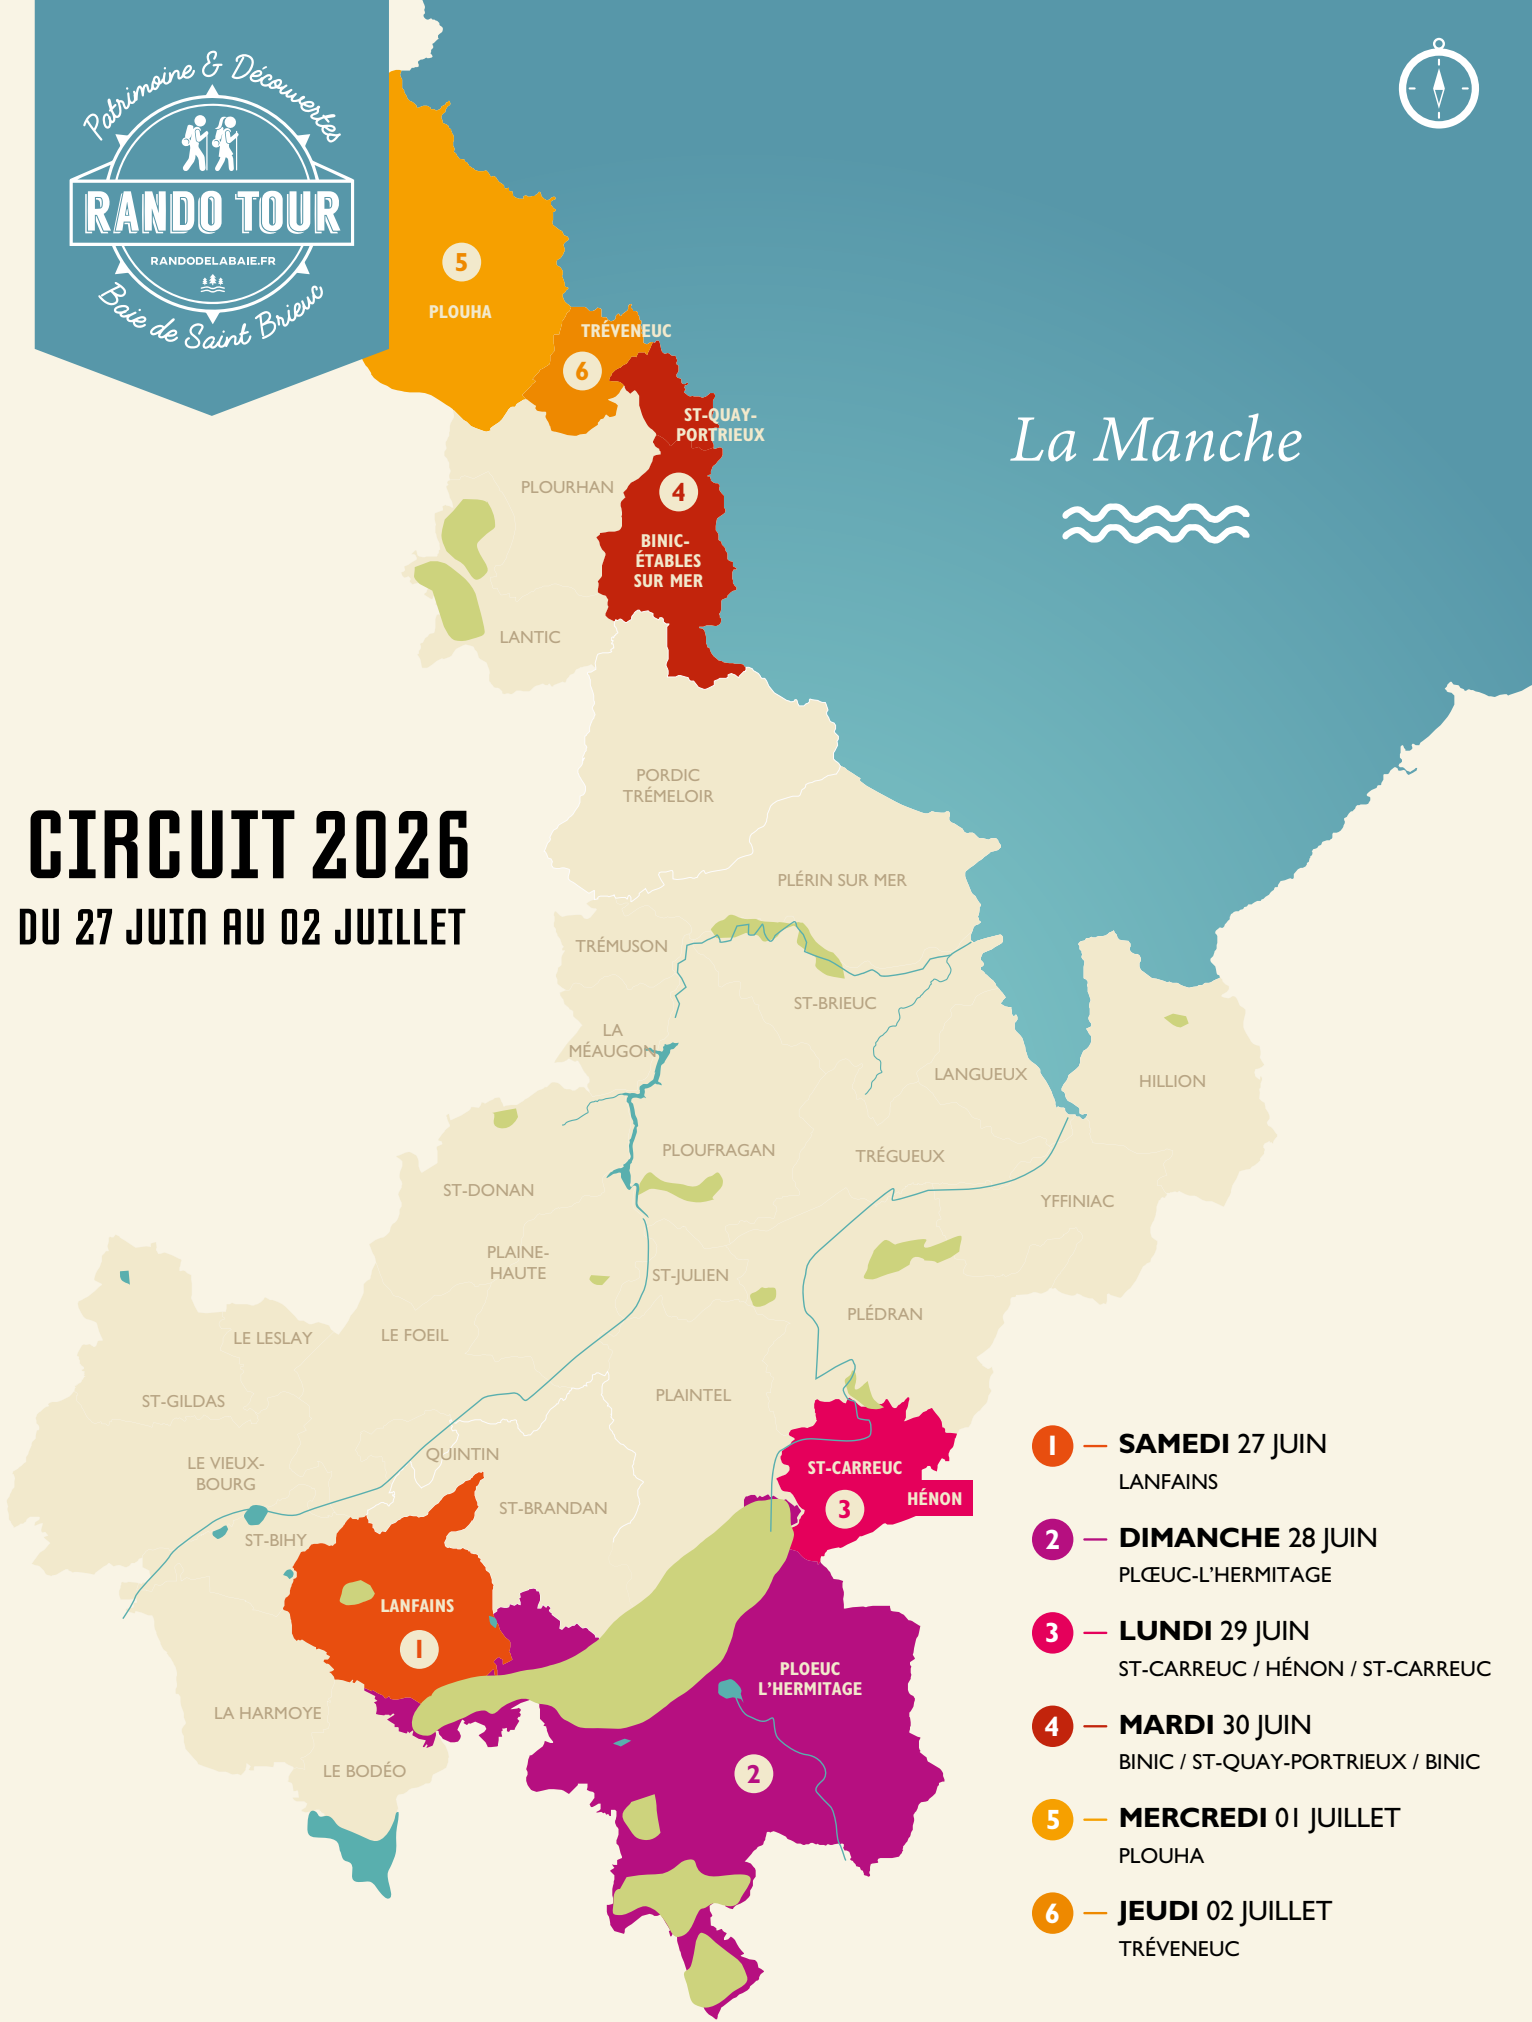

La Manche

CIRCUIT 2026

DU 27 JUIN AU 02 JUILLET

- 1** — **SAMEDI 27 JUIN**
LANFAINS
- 2** — **DIMANCHE 28 JUIN**
PLŒUC-L'HERMITAGE
- 3** — **LUNDI 29 JUIN**
ST-CARREUC / HÉNON / ST-CARREUC
- 4** — **MARDI 30 JUIN**
BINIC / ST-QUAY-PORTRIEUX / BINIC
- 5** — **MERCREDI 01 JUILLET**
PLOUHA
- 6** — **JEUDI 02 JUILLET**
TRÉVENEUC