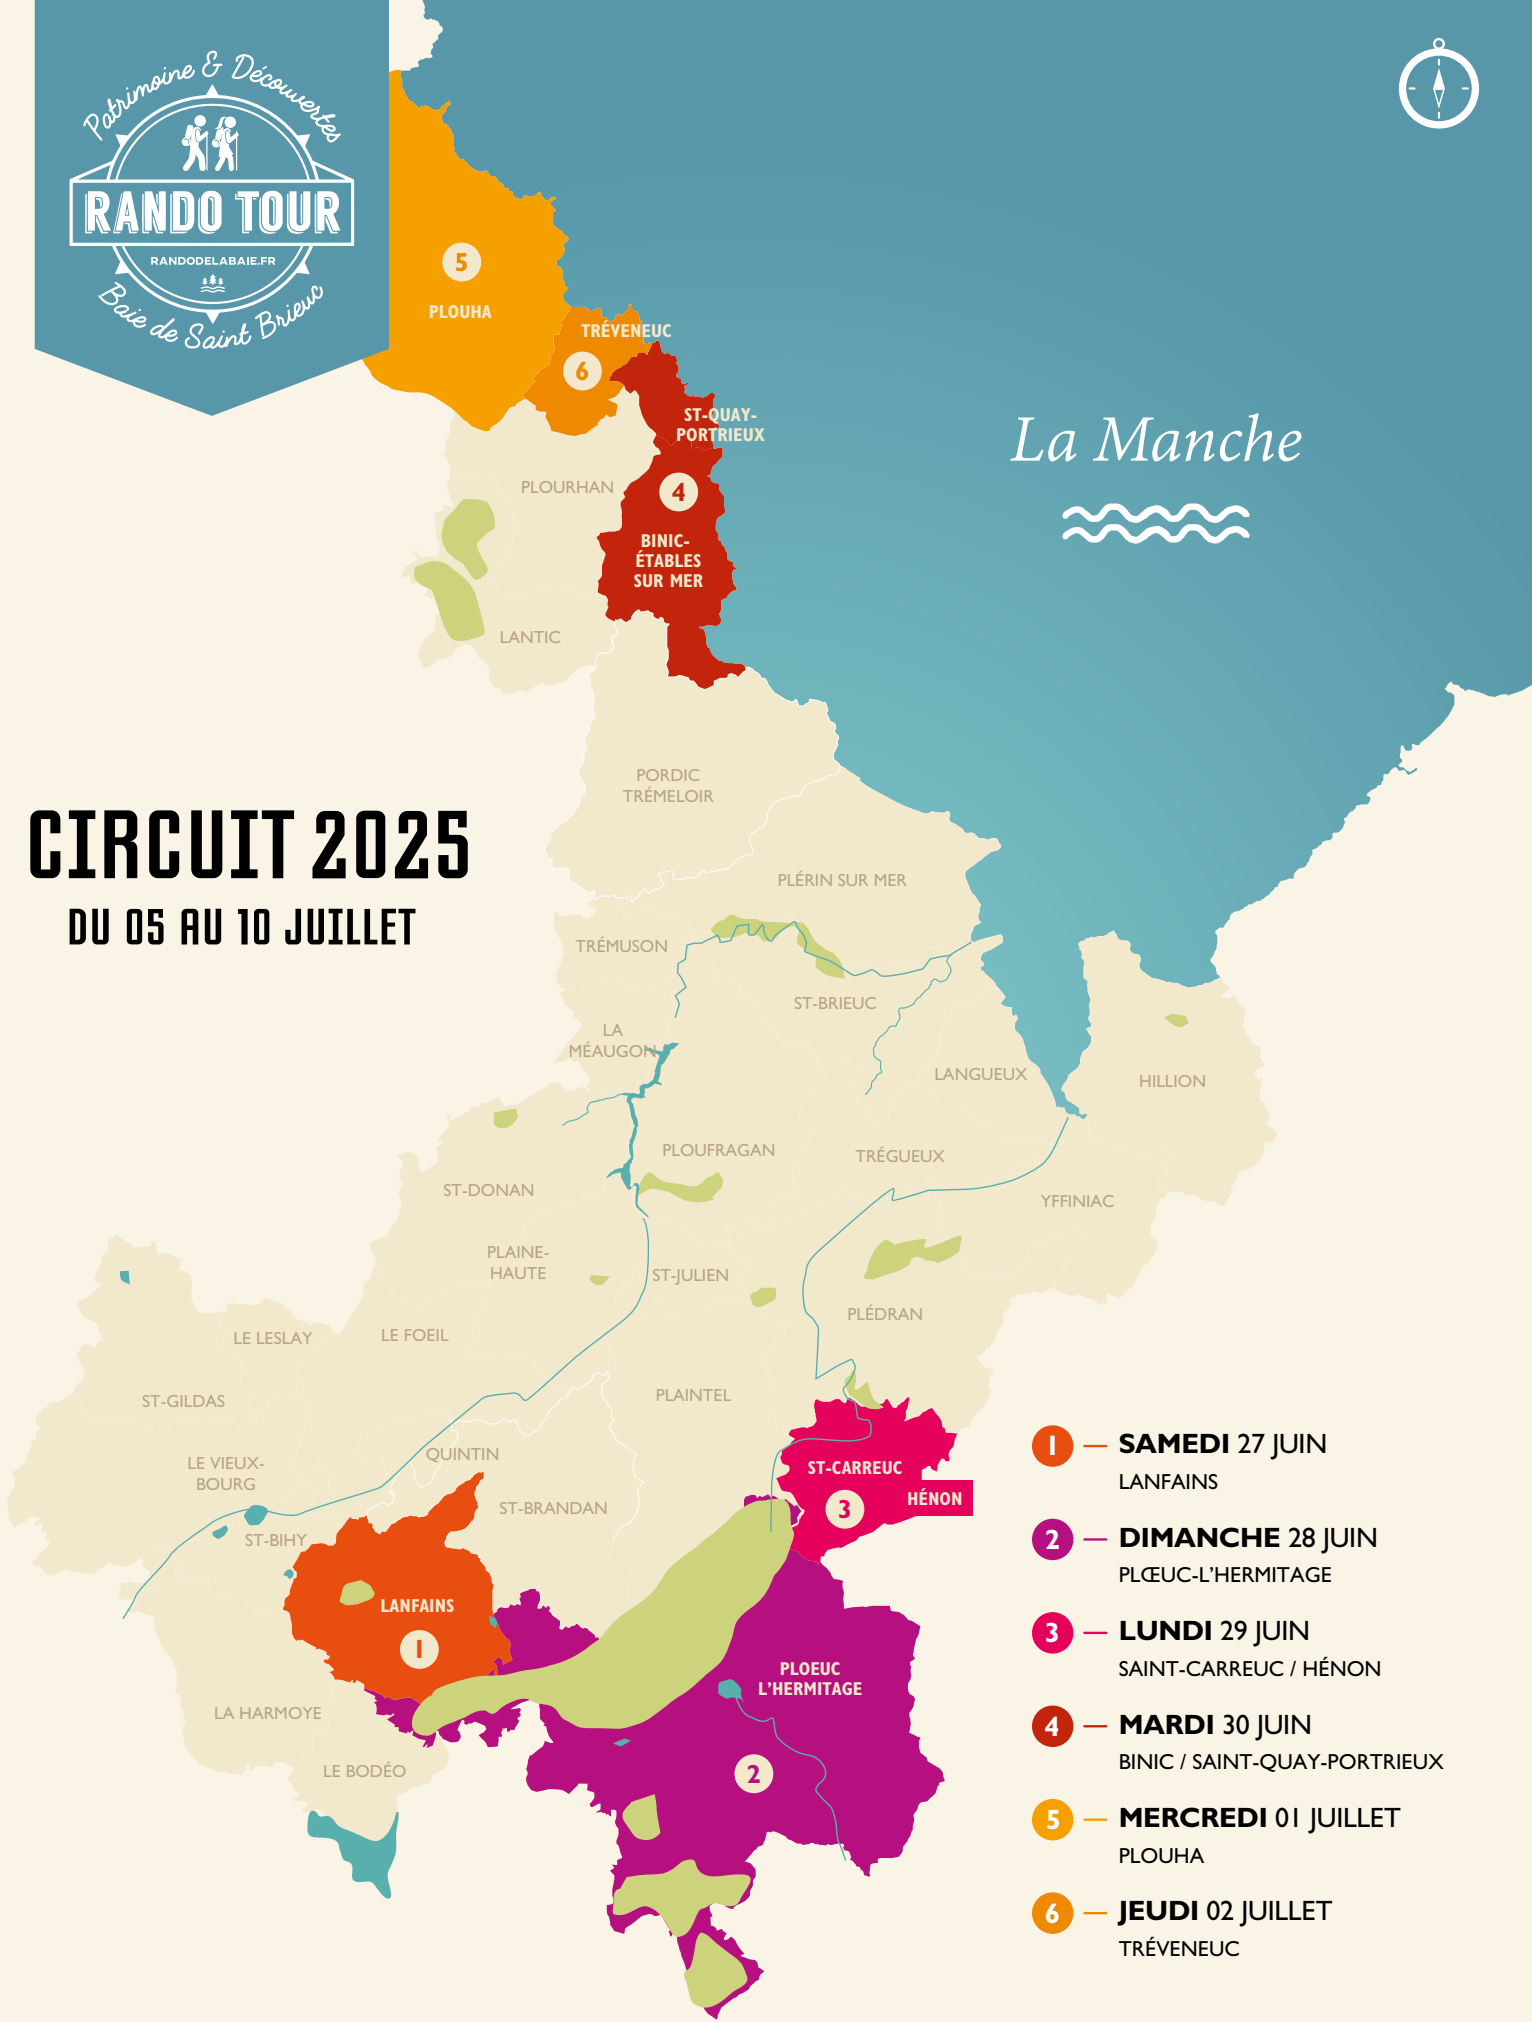

La Manche

CIRCUIT 2025

DU 05 AU 10 JUILLET

- 1 — **SAMEDI 27 JUIN**
LANFAINS
- 2 — **DIMANCHE 28 JUIN**
PLŒUC-L'HERMITAGE
- 3 — **LUNDI 29 JUIN**
SAINT-CARREUC / HÉNON
- 4 — **MARDI 30 JUIN**
BINIC / SAINT-QUAY-PORTRIEUX
- 5 — **MERCREDI 01 JUILLET**
PLOUHA
- 6 — **JEUDI 02 JUILLET**
TRÉVENEUC